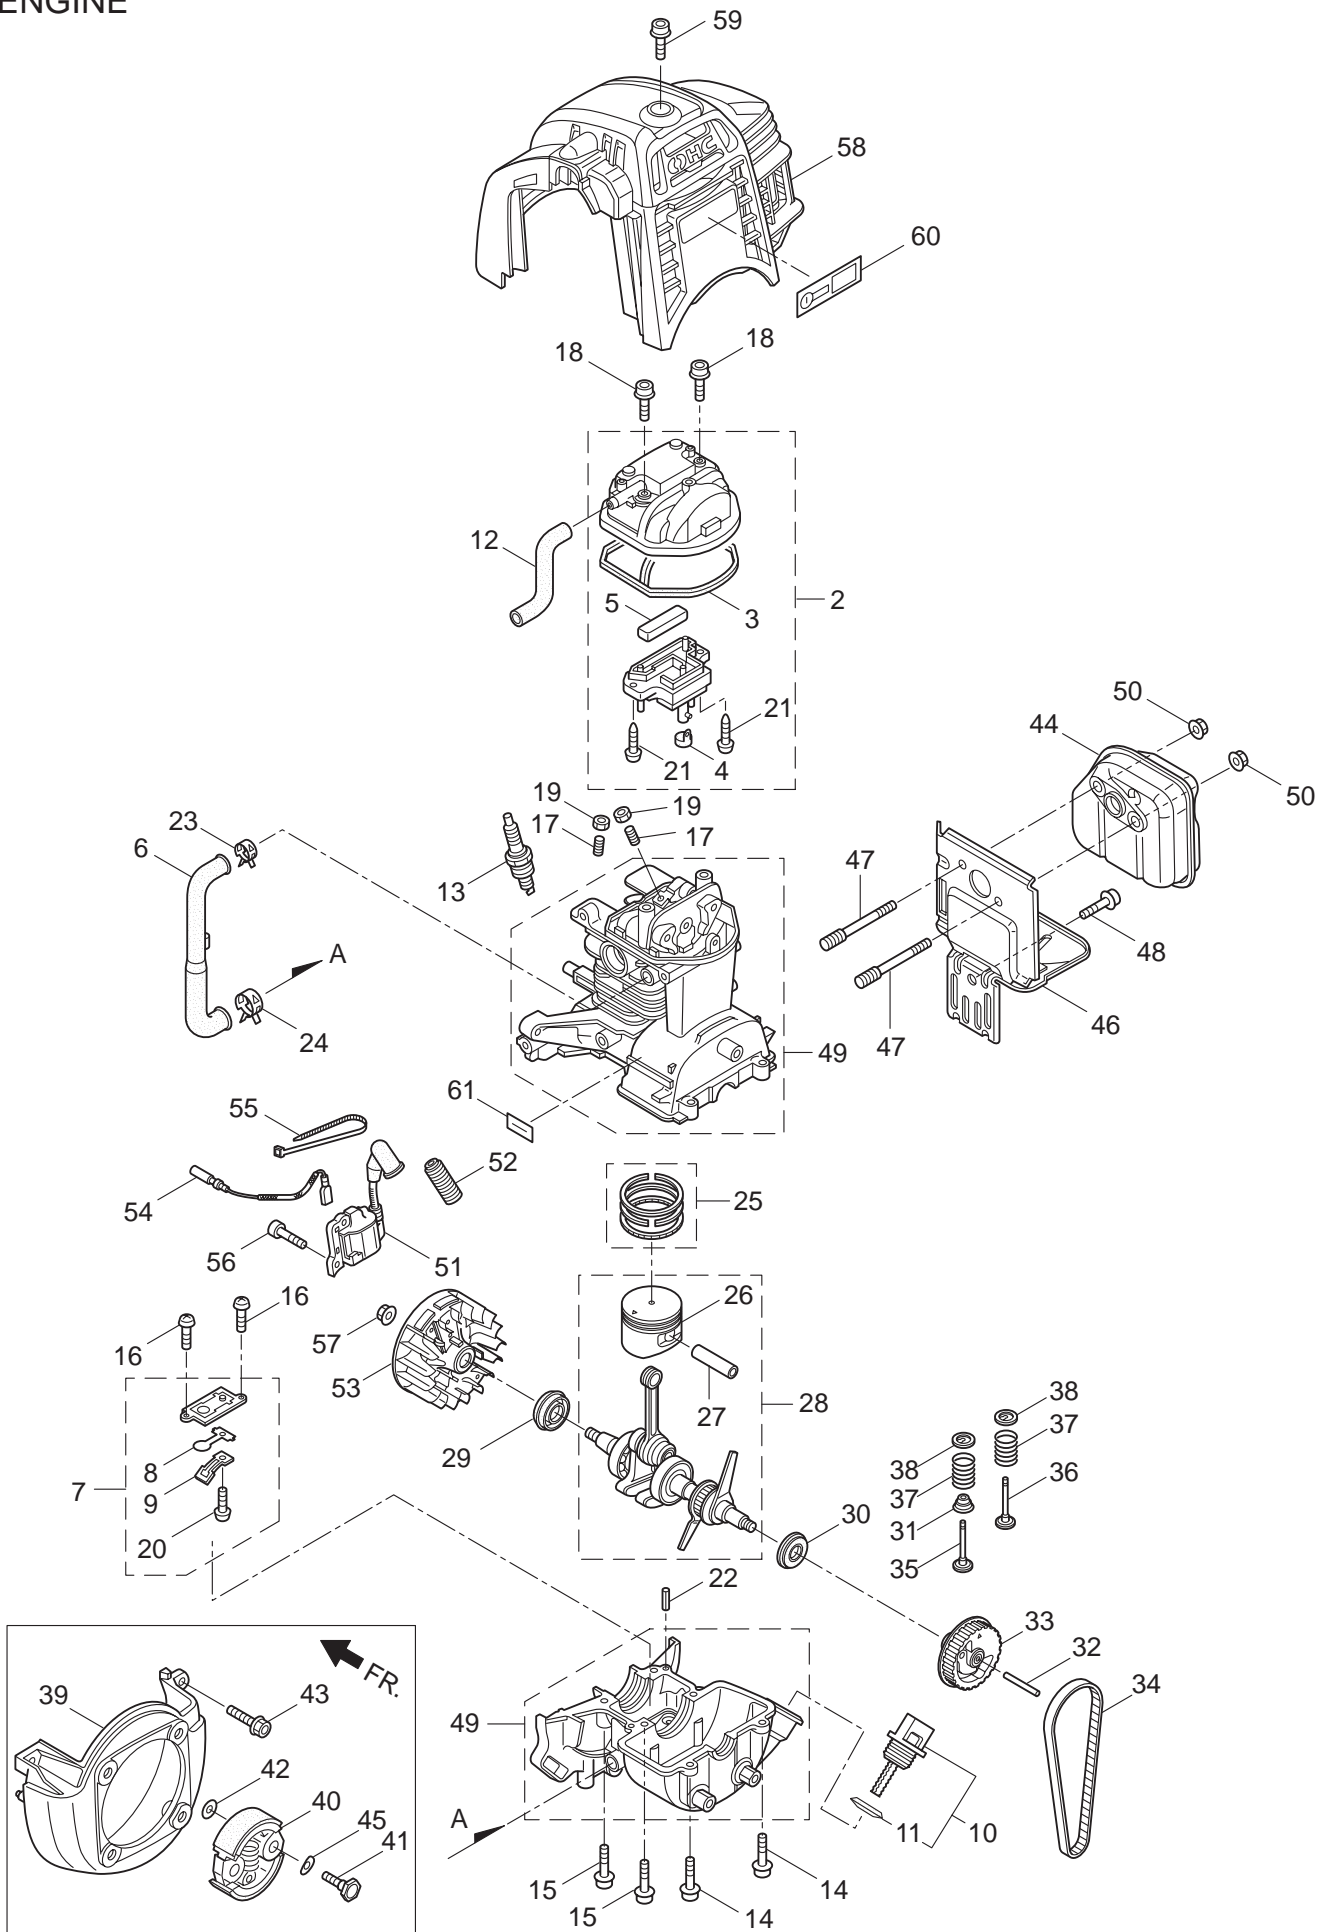

4. MS072H  
ENGINE

Ref. No.	Part No.	Part Name	Q'ty	Remarks
4-1	125156	Engine	1	GX25(SAM2)
4-2	640126	Cover,Cylinder Head	1	Incl.3-5,21 12310-ZOH-000
4-3	640127	Seal,Head Cover	1	12312-ZOH-300
4-4	640128	Grommet,Head Cover	1	12314-ZOH-300
4-5	640129	Filter,Breather	1	12367-ZOH-000
4-6	640130	Tube,Oil	1	15422-ZOH-000
4-7	640131	Plate Ass'y.,Oil Outlet Valve	1	Incl.8,9,20 15510-ZOH-000
4-8	626671	Valve,Oil Outlet	1	15571-ZM3-003
4-9	640132	Plate Stopper	1	15572-ZOH-000
4-10	640133	Cap Ass'y.,Oil Filler	1	Incl.11 15600-ZF0-003
4-11	626334	Packing,Oil Filler Cap	1	15625-ZE1-003
4-12	647363	Tube, Breather	1	15721-ZOH-800
4-13	640135	Plug,Spark	1	31915-ZOH-003
4-14	640136	Bolt,Socket,5X20	2	90009-ZOH-003
4-15	640137	Bolt,Socket,5X30	4	90010-ZOH-003
4-16	640138	Screw,Pan,4X8	2	90013-ZOH-004
4-17	640139	Screw,Tappet Adjusting	2	90017-ZOH-000
4-18	640140	Bolt,Socket,5X12	2	90019-ZOH-003
4-19	626710	Nut,Tappet Adjusting	2	90206-ZM3-000
4-20	626683	Screw,Pan	1	3x5 93500-030050A
4-21	640141	Screw,Tapping,4X12	2	93901-34320
4-22	640142	Pin,Spring,4X10	1	94305-40102
4-23	640143	Clamp,Tube,D12	1	95002-41200-08
4-24	640144	Clamp,Tube,D13	1	95002-41300-04
4-25	640145	Ring Set,Piston	1	13010-ZOH-000
4-26	640146	Piston	1	13101-ZOH-000
4-27	640147	Pin,Piston	1	13111-ZOH-000
4-28	640148	Crankshaft Comp.	1	Incl.26,27 13310-ZOH-000
4-29	640149	Oil Seal,12X24X5	1	91211-ZOH-003
4-30	640150	Oil Seal,10X20X5	1	91212-ZOH-003
4-31	640151	Seal,Valve Stem	1	12209-ZOH-003
4-32	640152	Roller,4X29.8	1	14126-ZOH-003
4-33	640153	Pulley Comp.,Cam	1	14320-ZOH-000
4-34	640154	Belt,Timing(71ZU6 G-300)	1	14400-ZOH-003
4-35	640155	Valve,IN.	1	14711-ZOH-000
4-36	640156	Valve,EX.	1	14721-ZOH-000
4-37	640157	Spring,Valve	2	14751-ZOH-000
4-38	640158	Retainer,Valve Spring	2	14771-ZOH-000
4-39	640166	Cover,Fan	1	19611-ZOH-000
4-40	649284	Clutch Ass'y	1	22000-ZOH-061
4-41	649285	Bolt, Clutch	2	22253-ZOH-U61
4-42	649286	Washer, Clutch	2	6x15 22254-ZOH-U61
4-43	640136	Bolt,Socket,5X20	3	90009-ZOH-003
4-44	643083	Muffler Comp.	1	18310-ZOH-000
4-45	649287	Wave Washer	2	22256-ZOH-U61